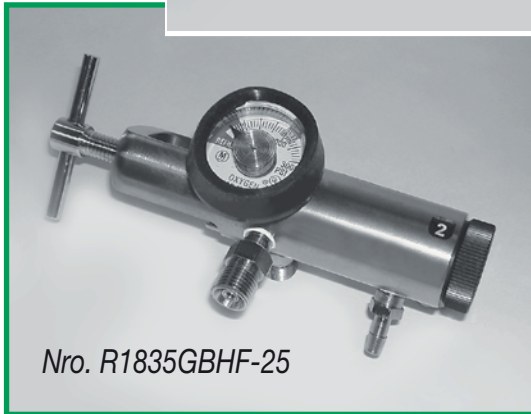

# Mada Serie "R"/"M" Reguladores de Oxígeno Estilo Click

Nro. R1835-8GB

Nro. R1833-15G

Nro. R1835GBHF-25

Nro. R1835-8GE

Nro. R1835-15G

Nro. M1935-8GB

## Características:

- Cuerpo compacto de aluminio y bronce.
- Aprobados bajo los requisitos del CGA, lo que incluye prueba de incendio.
- Control de flujo por dial.
- Presión de entrada máxima 2,650 PSI (libras por pulgadas cuadradas).
- Filtro de seguridad.
- Válvula de seguridad interna.
- Manómetro con protector de 1 1/2" de diámetro.

## Reguladores de Oxígeno para Cilindros Pegueños Estilo Click

PRODUCTO NRO.	FLUJO	CONEXION DE ENTRADA	ESTILO DE SALIDA
R1835-4GB	1/64 - 4 LPM	CGA-870 para cilindros pequeños	Lengüeta
R1835-8GB	1/4 - 8 LPM	CGA-870 para cilindros pequeños	Lengüeta
R1835-8G	1/4 - 8 LPM	CGA-870 para cilindros pequeños	Macho tipo DISS
R1835-15GB	1/2 - 15 LPM	CGA-870 para cilindros pequeños	Lengüeta
R1835-15G	1/2 - 15 LPM	CGA-870 para cilindros pequeños	Macho tipo DISS
R1835-25GB	1/4 - 25 LPM	CGA-870 para cilindros pequeños	Lengüeta
R1835-25BR	1/4 - 25 LPM	CGA-870 para cilindros pequeños	Lengüeta, todo de bronce mano derecha
R1835GBHF-25	1/4 - 25 LPM	CGA-870 para cilindros pequeños	2 salidas 50 PSI DISS y 1 Lengüeta, bronce
R1835-8GE	1/8 - 8 LPM	CGA-870 para cilindros pequeños	Macho tipo DISS (Extendido)
R1835-15GE	1/8 - 15 LPM	CGA-870 para cilindros pequeños	Macho tipo DISS (Extendido)

## Reguladores de Oxígeno Estandar Estilo Click para Cilindros Grandes

PRODUCTO NRO.	FLUJO	CONEXION DE ENTRADA	ESTILO DE SALIDA
R1833-4G	1/64 - 4 LPM	CGA-540 para cilindros grandes	Lengüeta
R1833-8G	1/4 - 8 LPM	CGA-540 para cilindros grandes	Macho tipo DISS
R1833-15G	1/2 - 15 LPM	CGA-540 para cilindros grandes	Macho tipo DISS
R1833GBHF-25	1/4 - 25 LPM	CGA-540 para cilindros grandes	2 salidas 50 PSI DISS y 1 Lengüeta, construcción de Aluminio y bronce