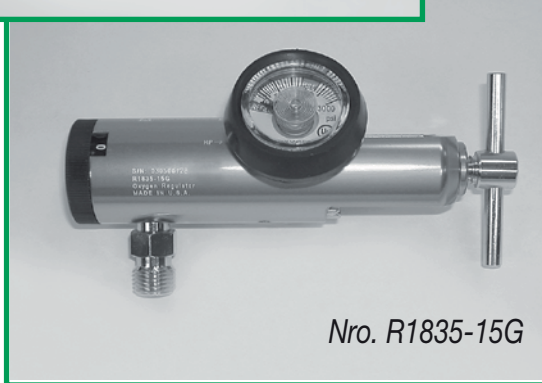

# Mada Serie "R"/"M" Reguladores de Oxígeno Estilo Click

Nro. R1835-8GB

Nro. R1833-15G

Nro. R1835GBHF-25

Nro. R1835-8GE

Nro. R1835-15G

Nro. M1935-8GB

## Características:

- Cuerpo compacto de aluminio y bronce.
- Aprobados bajo los requisitos del CGA, lo que incluye prueba de incendio.
- Control de flujo por dial.
- Presión de entrada máxima 2,650 PSI (libras por pulgadas cuadradas).
- Filtro de seguridad.
- Válvula de seguridad interna.
- Manómetro con protector de 1 1/2" de diámetro.